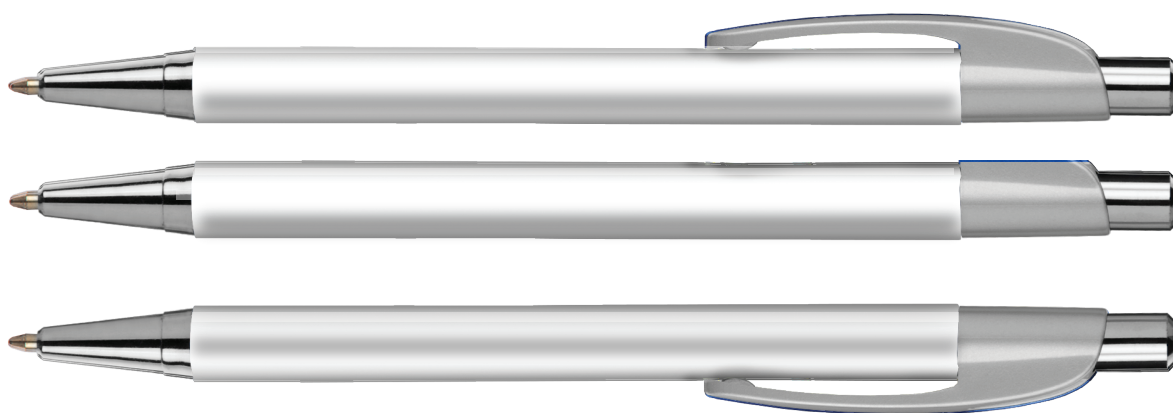

IMPRINT AREA

IMPRINT

 104.898MM X 30.77MM

SAFE TEXT

 94.26mm X 25.183 mm

Simplicolour

179-4C

Pantone references listed are an approximate colour guide. / Genannte Pantone Referenzen sind ungefähre Farbangaben. / La liste de références Pantone est à titre indicatif.