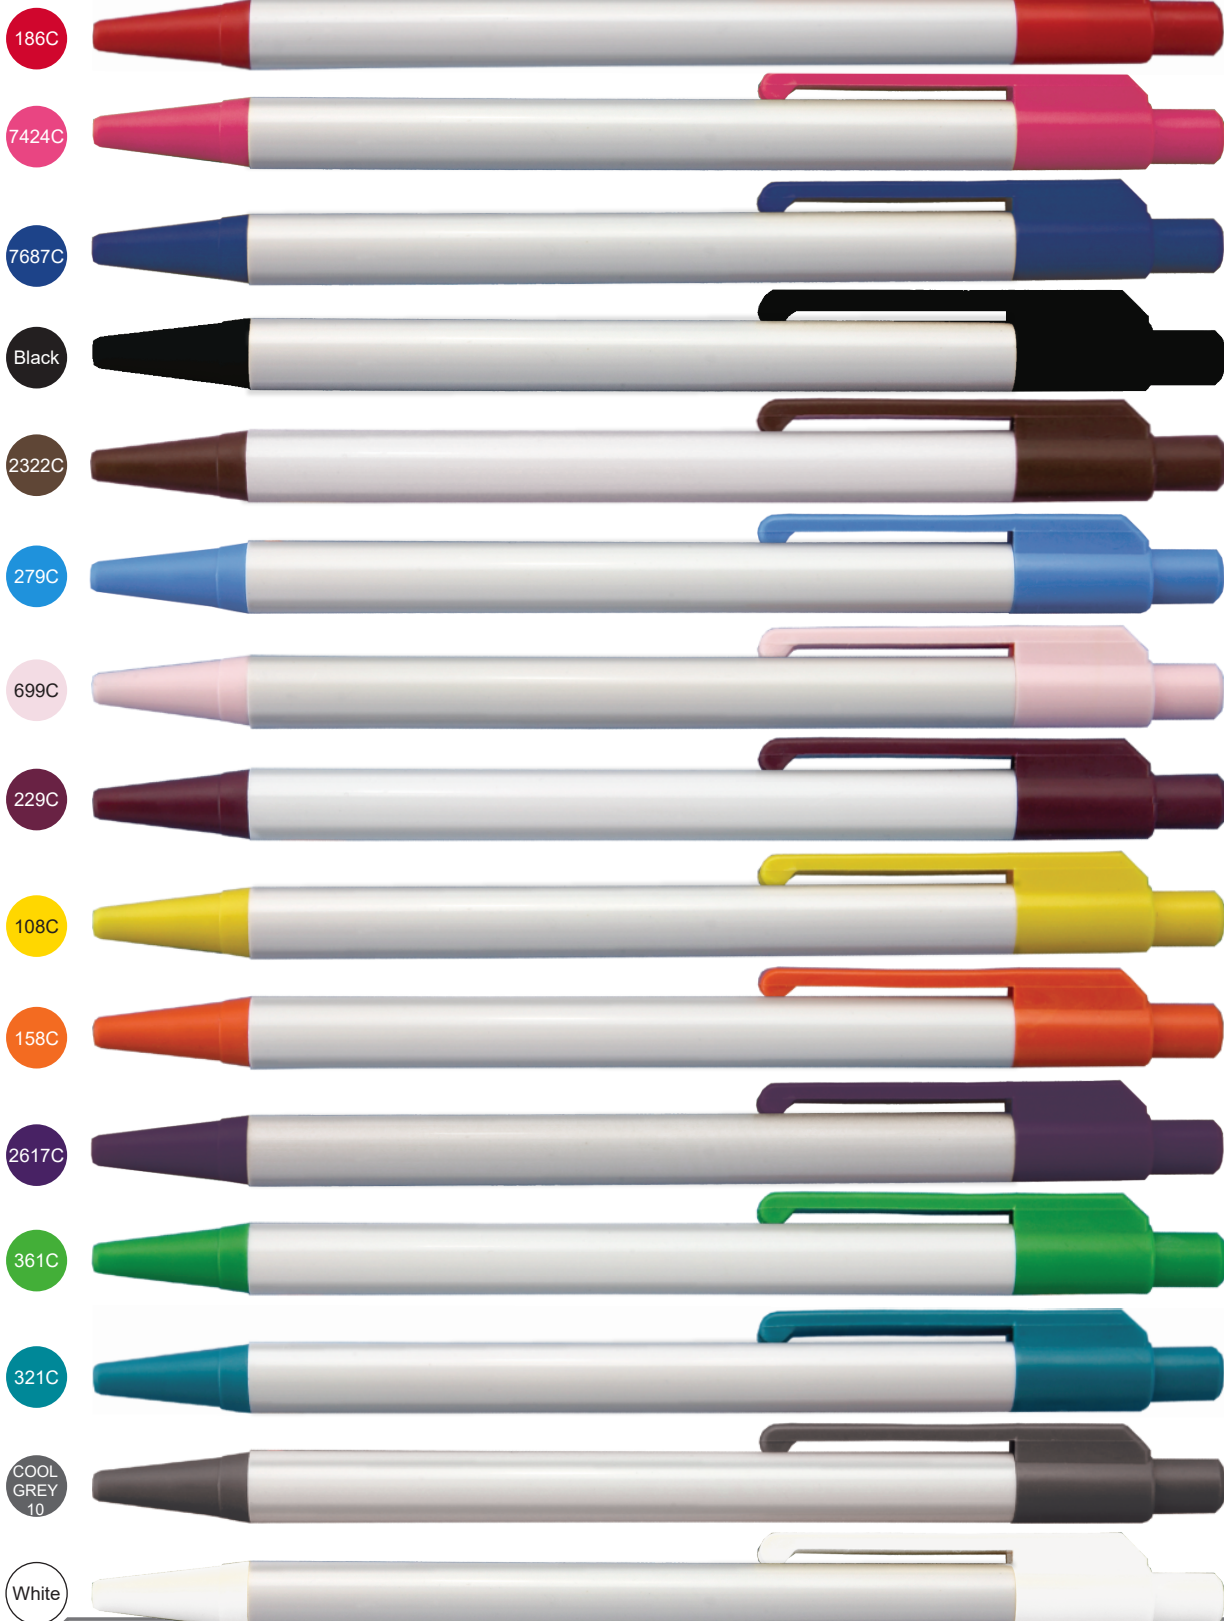

Simplicolour

* Please carefully check all aspects of your artwork including logo design, layout, position, size, spelling and colour. No responsibility for errors can be accepted after artwork has been approved. Please also note that there can sometimes be a small visible overlap of up to 1mm. Please note that the clip is moveable, allowing for a true 360° branding area.

Pourriez-vous vérifier attentivement tous les détails du logo qui vous est envoyé comme la taille de la police, la taille du logo, la position de celui-ci, l'orthographe, la couleur. Nous ne prenons pas la responsabilité en cas d'erreur après validation du BAT. Veuillez noter que de temps à autre le raccord du film peut être visible jusqu'à 1 mm maximum. Veuillez noter que le clip est amovible pour permettre une personnalisation entièrement à 360°.

Bitte überprüfen Sie alle Aspekte Ihrer Bestellung sowie Logo Design, Layout, Position, Größe, Rechtschreibung und Farbe. Bitte beachten Sie auch, dass es manchmal eine kleine sichtbare Überlappung von bis zu 1 mm geben kann. Bitte beachten Sie das der Clip beweglich ist; dies ermöglicht eine 360° Rundum-Personalisierung.

Production File Name: